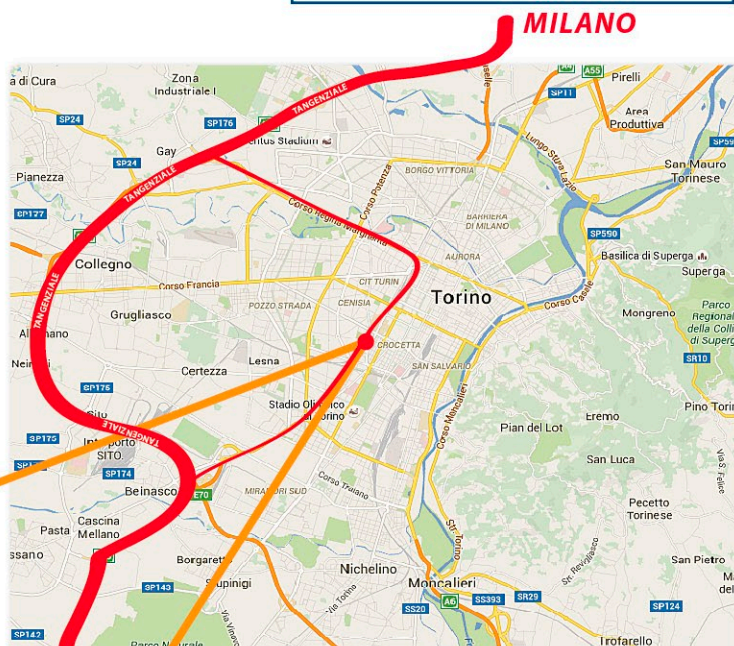

COME RAGGIUNGERCI

Via Spalato, 59/F - TORINO

Per chi arriva in treno:

Scendere a Porta Nuova uscita Via Sacchi:

Prendere il 58/ sbarrato, dir. Grosso Capolinea.

La fermata si trova alla seconda parallela in via San Secondo, scendere alla fermata Spalato che vi lascerà in via Bobbio angolo via Spalato.

Fermata 252 - PORTA NUOVA	
58/1	verso Grosso Cap. ▲ 11 min (9 fermate) - ID fermata: 252
12:15	Fermata 255 - MASSENA
12:17	Fermata 380 - RE JMBERTO
12:18	Fermata 378 - FERRARIS
12:19	Fermata 3333 - DUCA DEGLI ABRUZZI
12:20	Fermata 376 - POI ITCNICI
12:21	Fermata 378 - EINAUDI
12:22	Fermata 380 - VESPUCCI
12:22	Fermata 1680 - MEDITERRANEO
Servizi gestiti da Gruppo Torinese Trasporti - Informazioni percorso	
Fermata 1940 - SPALATO	
A piedi	▼ Clima 1 min, 56 m
Via Spalato 10141 Torino	

SAVONA/PIACENZA

Per chi arriva in auto, autostrada:

da Milano, prendere tangenziale, dir. Frejus uscire in corso Regina Margherita, sempre dritto fino all'incrocio con C.so Tassoni, girare a destra sempre dritto fino all'incrocio con Via Bobbio, girare a destra, girare poi a sinistra in Via Spalato.

da Savona/Piacenza: uscire in corso Orbassano sempre dritto fino alla prima rotonda (p.zza Santa Rita) imboccare verso sinistra Via Tripoli e procedere sempre dritto fino alla seconda rotonda terza uscita via Spalato.