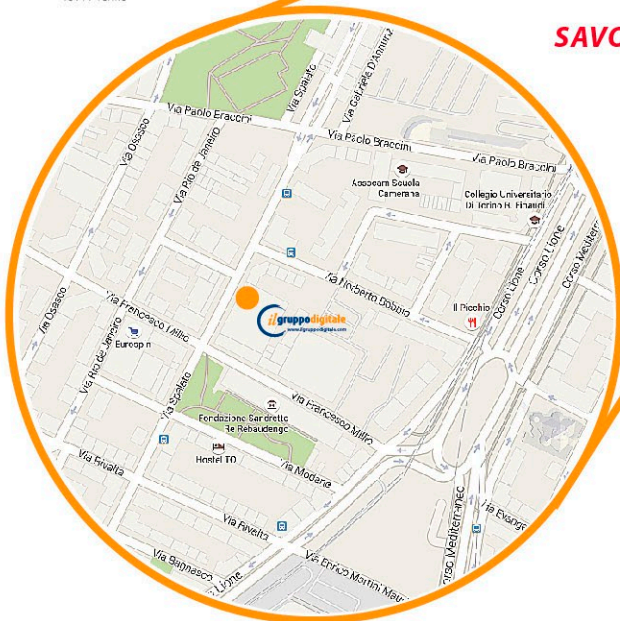

COME RAGGIUNGERCI

Via Spalato, 59/F - TORINO

Per chi arriva in treno:

Scendere a Porta Nuova uscita Via Sacchi:

Prendere il 58/ sbarrato, dir. Grosso Capolinea.

La fermata si trova alla seconda parallela in via San Secondo, scendere alla fermata Spalato che vi lascerà in via Bobbio angolo via Spalato.

Fermata 252 - PORTA NUOVA	
58/1	verso Grosso Cap. ▲ 11 min (9 fermate) - ID fermata: 252
12:15	Fermata 255 - MASSENA
12:17	Fermata 380 - RE JMBERTO
12:18	Fermata 378 - FERRARIS
12:19	Fermata 3333 - DUCA DEGLI ABRUZZI
12:20	Fermata 376 - POI ITCNICI
12:21	Fermata 378 - EINAUDI
12:22	Fermata 380 - VESPUCCI
12:22	Fermata 1680 - MEDITERRANEO
Servizi gestiti da Gruppo Torinese Trasporti - Informazioni percorso	
Fermata 1940 - SPALATO	
A piedi	▼ Clima 1 min, 56 m
Via Spalato 10141 Torino	

SAVONA/PIACENZA

Per chi arriva in auto, autostrada:

da Milano, prendere tangenziale, dir. Frejus uscire in corso Regina Margherita, sempre dritto fino all'incrocio con C.so Tassoni, girare a destra sempre dritto fino all'incrocio con Via Bobbio, girare a destra, girare poi a sinistra in Via Spalato.

da Savona/Piacenza: uscire in corso Orbassano sempre dritto fino alla prima rotonda (p.zza Santa Rita) imboccare verso sinistra Via Tripoli e procedere sempre dritto fino alla seconda rotonda terza uscita via Spalato.